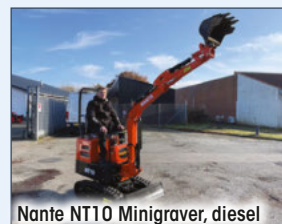

JOB-MAN OG PACAM UNDER SAMME TAG

- TILBUD PÅ HELT NYE MODELLER

JOB-MAN er en dansk udviklet og designet mini-læsser, maskinerne er fabrikeret efter europæisk standard med Bosch Rexroth hydrauliske komponenter og Perkins motorer. JOB-MAN har været solgt siden 2006, med mere end 1800 maskiner i Europa.

JOB-MAN/PACAM 2025
minilæsser m. foldbar bøjle

NU KR.
169.900,- + moms

Før 182.900,- **SPAR 13.000,-**

Leasing
pr. mdr. kr.
1.450,-
+ moms

JOB-MAN/PACAM 3040 Kabine
4 cyl Yanmar, 40 hk

TILBUD KR.
239.900,- + moms

Før 289.900,- **SPAR 50.000,-**

Leasing
pr. mdr. kr.
2.047,-
+ moms

Fabriksnye maskiner

JOB-MAN 906 Minilæsser,
Perkins diesel

104.900,- Leasing pr. mdr.
895,- + moms

JOB-MAN H-180 Minilæsser
1 T løft

139.900,- Leasing pr. mdr.
kr. 1.194,- + moms

MB-1500 Minigraver

49.900,- Leasing pr. mdr.
kr. 492,- + moms

Nante NT10 Minigraver, diesel

64.900,- Leasing pr. mdr.
kr. 640,-

Nante NT 12 Minigraver
Yanmar diesel

84.900,- Leasing pr. mdr.
kr. 838,-

NT 18 Minigraver,
Perkins diesel